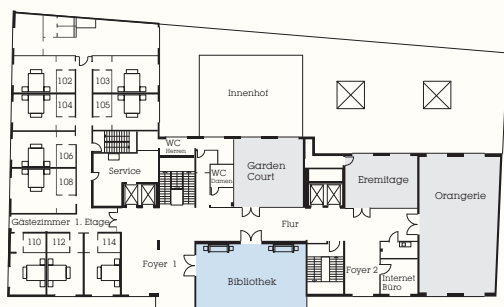

Sheraton Carlton

Nürnberg

Chesa

Bestuhlungsart – Personenzahl		Set up – seating capacity	
Blocktafel block	Parlament parliament	Stuhlreihen theater	Bankett banquet
max. 22	20	25	10

Fläche m ² area	Länge m length	Breite m width	Höhe m height	Tageslicht daylight	Bodenbelag floor
45	9,40	5,15	3,35	ja yes	Parkett parquet

Fläche m ² area	Länge m length	Breite m width	Höhe m height	Tageslicht daylight	Bodenbelag floor
55	8,71	6,15	3,00	ja yes	Teppich carpet

1. OBERGESCHOSS

1ST FLOOR

Garden Court

Bestuhlungsart – Personenzahl		Set up – seating capacity		
				
Blocktafel block	U-Form conference	Parlament parliament	Stuhlreihen theater	Bankett banquet
20	18	30	50	32

Fläche m ² area	Länge m length	Breite m width	Höhe m height	Tageslicht daylight	Bodenbelag floor
70	8,34	8,14	3,00	ja yes	Teppich carpet

Sheraton Carlton

Nürnberg

TAGEN UND FEIERN

1. OBERGESCHOSS

1ST FLOOR

Bibliothek

Bestuhlungsart – Personenzahl		Set up – seating capacity		
Blocktafel block	U-Form conference	Parlament parliament	Stuhlreihen theater	Bankett banquet
30	30	60	90	50

Fläche m ² area	Länge m length	Breite m width	Höhe m height	Tageslicht daylight	Bodenbelag floor
100	13,24	7,72	3,00	ja yes	Parkett parquet