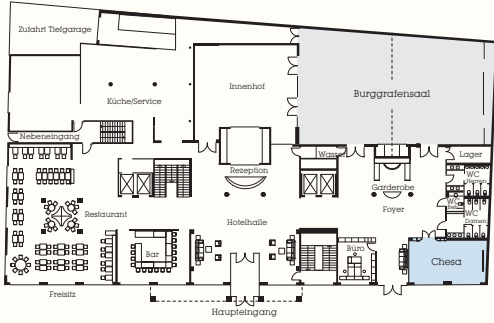

Bestuhlungsart – Personenzahl		Set up – seating capacity			
Blocktafel block	U-Form conference	Parlament parliament	Stuhlreihen theater	Bankett banquet	Bankett banquet
I 40 II 40	I 30 II 50	I 65 II 70	I 150 II 150	I 80 II 80	I 80 II 80

Fläche m ² area	Länge m length	Breite m width	Höhe m height	Tageslicht daylight	Bodenbelag floor
I 150 II 150	I 11,18 II 11,45	I 13,40 II 14,20	3,48	ja yes	Parkett parquet

TAGEN UND FEIERN

ERDGESCHOSS

GROUND FLOOR

Sheraton Carlton

Nürnberg

Chesa

Bestuhlungsart – Personenzahl		Set up – seating capacity	
Blocktafel block	Parlament parliament	Stuhlreihen theater	Bankett banquet
max. 22	20	25	10

Fläche m ² area	Länge m length	Breite m width	Höhe m height	Tageslicht daylight	Bodenbelag floor
45	9,40	5,15	3,35	ja yes	Parkett parquet

Orangerie

Bestuhlungsart – Personenzahl Set up – seating capacity				
Blocktafel block	U-Form conference	Parlament parliament	Stuhlreihen theater	Bankett banquet
40	50	85	150	90

Fläche m ² area	Länge m length	Breite m width	Höhe m height	Tageslicht daylight	Bodenbelag floor
156,8	16,68	9,7	3,00	ja yes	Teppich carpet