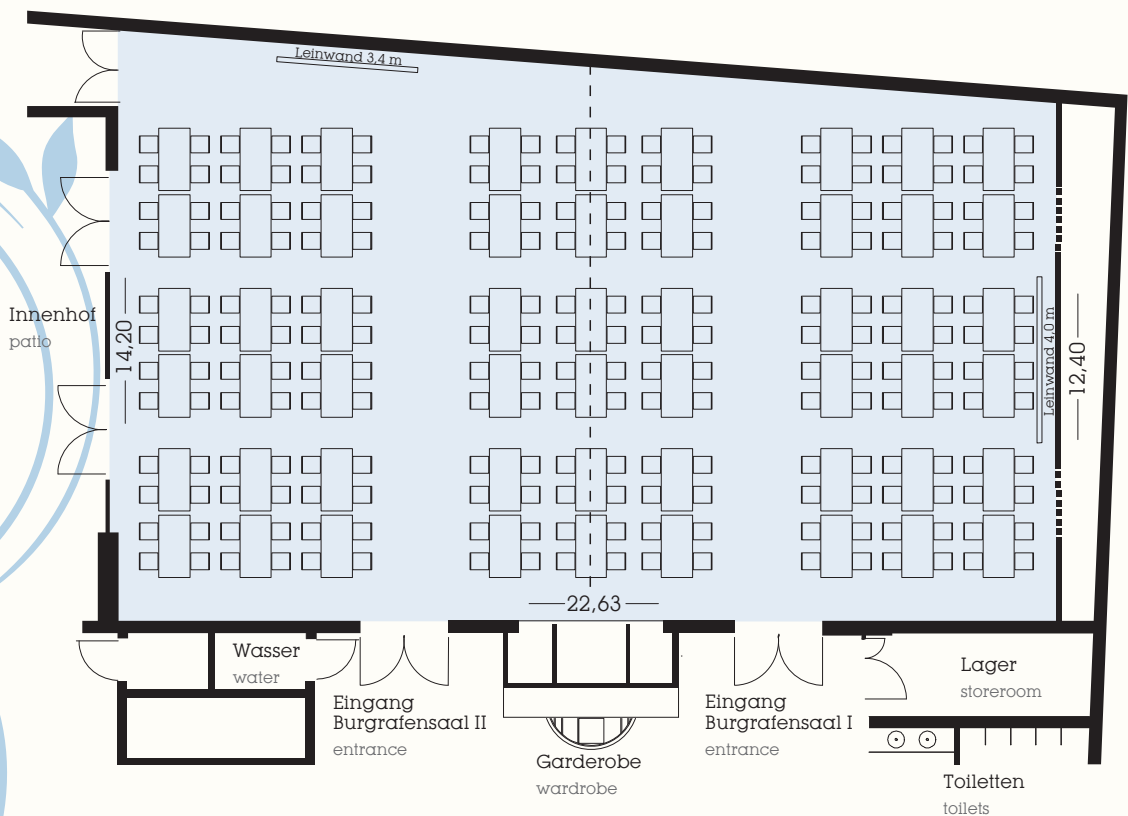

Burggrafensaal

Bestuhlungsart – Personenzahl		Set up – seating capacity			
Blocktafel block	U-Form conference	Parlament parliament	Stuhlreihen theater	Bankett banquet	Bankett banquet
70	70	220	300	max. 270	180

Fläche m² area	Länge m length	Breite m width	Höhe m height	Tageslicht daylight	Bodenbelag floor
300	22,63	14,20	3,48	ja yes	Parkett parquet