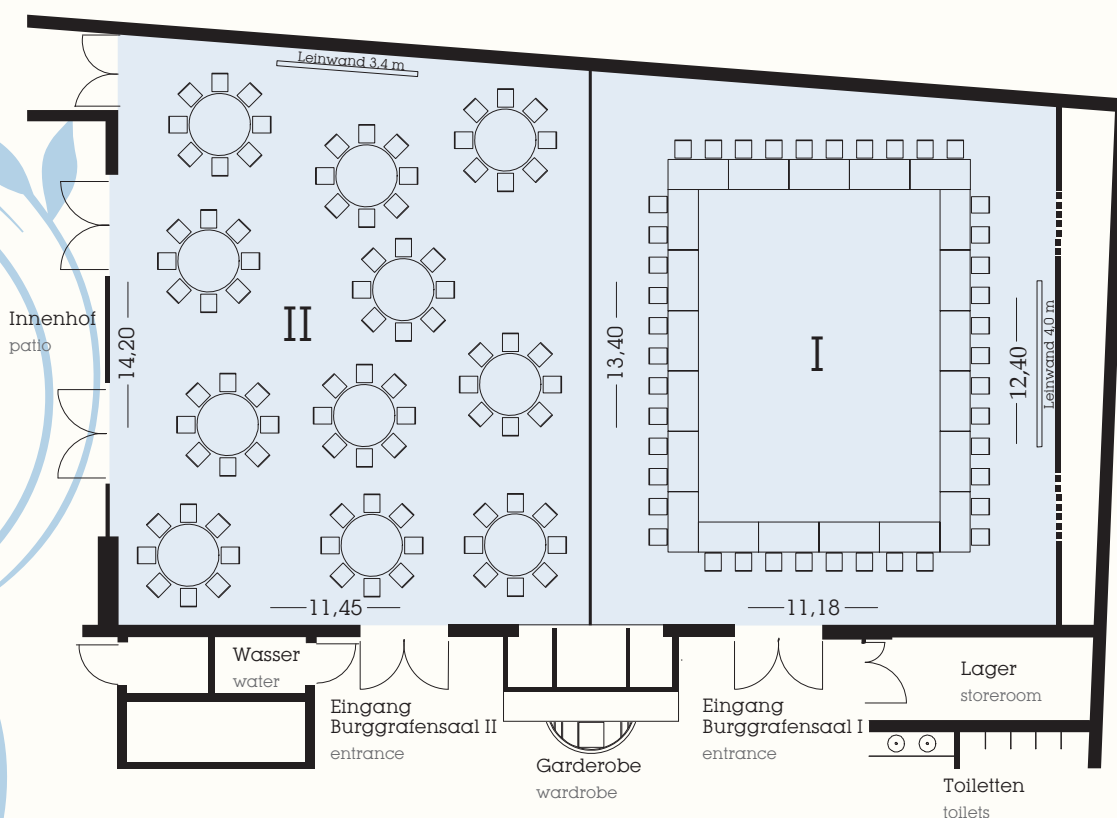

TAGEN UND FEIERN

ERDGESCHOSS

GROUND FLOOR

Burggrafensaal, geteilt

Bestuhlungsart – Personenzahl		Set up – seating capacity			
Blocktafel block	U-Form conference	Parlament parliament	Stuhlreihen theater	Bankett banquet	Bankett banquet
I 40 II 40	I 30 II 50	I 65 II 70	I 150 II 150	I 80 II 80	I 80 II 80

Fläche m² area	Länge m length	Breite m width	Höhe m height	Tageslicht daylight	Bodenbelag floor
I 150 II 150	I 11,18 II 11,45	I 13,40 II 14,20	3,48	ja yes	Parkett parquet