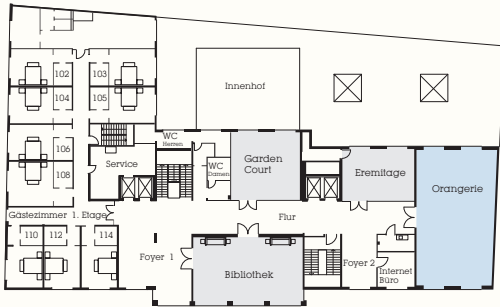

Fläche m ² area	Länge m length	Breite m width	Höhe m height	Tageslicht daylight	Bodenbelag floor
I 150 II 150	I 11,18 II 11,45	I 13,40 II 14,20	3,48	ja yes	Parkett parquet

TAGEN UND FEIERN

ERDGESCHOSS

GROUND FLOOR

Sheraton Carlton

Nürnberg

Chesa

Bestuhlungsart – Personenzahl		Set up – seating capacity	
Blocktafel block	Parlament parliament	Stuhlreihen theater	Bankett banquet
max. 22	20	25	10

Fläche m ² area	Länge m length	Breite m width	Höhe m height	Tageslicht daylight	Bodenbelag floor
45	9,40	5,15	3,35	ja yes	Parkett parquet

Orangerie

Bestuhlungsart – Personenzahl Set up – seating capacity				
Blocktafel block	U-Form conference	Parlament parliament	Stuhlreihen theater	Bankett banquet
40	50	85	150	90

Fläche m ² area	Länge m length	Breite m width	Höhe m height	Tageslicht daylight	Bodenbelag floor
156,8	16,68	9,7	3,00	ja yes	Teppich carpet

1. OBERGESCHOSS

1ST FLOOR

Eremitage

Bestuhlungsart – Personenzahl		Set up – seating capacity		
				
Blocktafel block	U-Form conference	Parlament parliament	Stuhlreihen theater	Bankett banquet
20	15	25	40	24