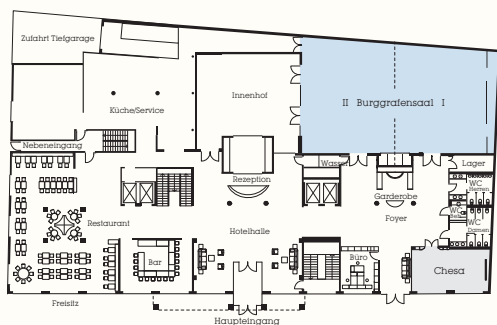

Sheraton Carlton

Nürnberg

tagen
und
feiern

Burggrafensaal

Bestuhlungsart – Personenzahl		Set up – seating capacity			
Blocktafel block	U-Form conference	Parlament parliament	Stuhlreihen theater	Bankett banquet	Bankett banquet
70	70	220	300	max. 270	180

Fläche m ² area	Länge m length	Breite m width	Höhe m height	Tageslicht daylight	Bodenbelag floor
300	22,63	14,20	3,48	ja yes	Parkett parquet

TAGEN UND FEIERN

ERDGESCHOSS

GROUND FLOOR

Burggrafensaal, geteilt

Bestuhlungsart – Personenzahl		Set up – seating capacity			
Blocktafel block	U-Form conference	Parlament parliament	Stuhlreihen theater	Bankett banquet	Bankett banquet
I 40 II 40	I 30 II 50	I 65 II 70	I 150 II 150	I 80 II 80	I 80 II 80

Fläche m ² area	Länge m length	Breite m width	Höhe m height	Tageslicht daylight	Bodenbelag floor
I 150 II 150	I 11,18 II 11,45	I 13,40 II 14,20	3,48	ja yes	Parkett parquet

TAGEN UND FEIERN

ERDGESCHOSS

GROUND FLOOR