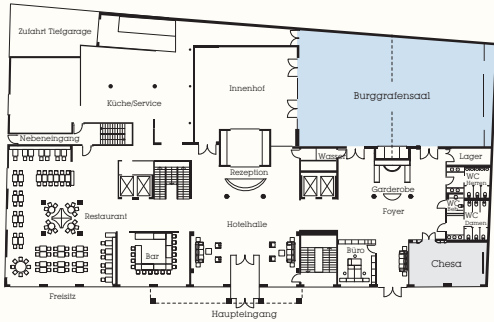

Sheraton Carlton

Nürnberg

tagen
und
feiern

Burggrafensaal

Bestuhlungsart – Personenzahl		Set up – seating capacity			
Blocktafel block	U-Form conference	Parlament parliament	Stuhlreihen theater	Bankett banquet	Bankett banquet
70	70	220	300	max. 270	180

Fläche m ² area	Länge m length	Breite m width	Höhe m height	Tageslicht daylight	Bodenbelag floor
300	22,63	14,20	3,48	ja yes	Parkett parquet

TAGEN UND FEIERN

ERDGESCHOSS

GROUND FLOOR

Burggrafensaal, geteilt

Bestuhlungsart – Personenzahl		Set up – seating capacity			
Blocktafel block	U-Form conference	Parlament parliament	Stuhlreihen theater	Bankett banquet	Bankett banquet
I 40 II 40	I 30 II 50	I 65 II 70	I 150 II 150	I 80 II 80	I 80 II 80

Bibliothek

Bestuhlungsart – Personenzahl		Set up – seating capacity		
Blocktafel block	U-Form conference	Parlament parliament	Stuhlreihen theater	Bankett banquet
30	30	60	90	50

Fläche m ² area	Länge m length	Breite m width	Höhe m height	Tageslicht daylight	Bodenbelag floor
100	13,24	7,72	3,00	ja yes	Parkett parquet