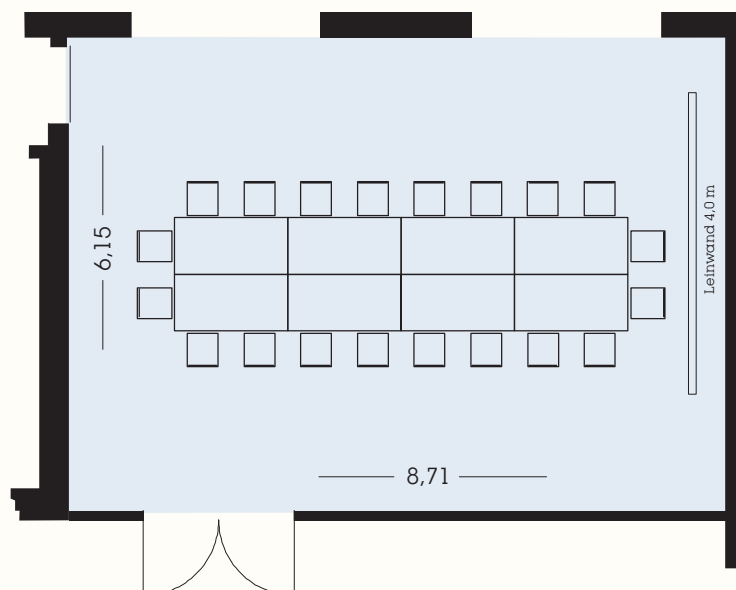

Orangerie

Bestuhlungsart – Personenzahl Set up – seating capacity				
Blocktafel block	U-Form conference	Parlament parliament	Stuhlreihen theater	Bankett banquet
40	50	85	150	90

Fläche m ² area	Länge m length	Breite m width	Höhe m height	Tageslicht daylight	Bodenbelag floor
156,8	16,68	9,7	3,00	ja yes	Teppich carpet

1. OBERGESCHOSS

1ST FLOOR

Eremitage

Bestuhlungsart – Personenzahl		Set up – seating capacity		
				
Blocktafel block	U-Form conference	Parlament parliament	Stuhlreihen theater	Bankett banquet
20	15	25	40	24

Fläche m ² area	Länge m length	Breite m width	Höhe m height	Tageslicht daylight	Bodenbelag floor
55	8,71	6,15	3,00	ja yes	Teppich carpet

1. OBERGESCHOSS

1ST FLOOR

Garden Court

Bestuhlungsart – Personenzahl		Set up – seating capacity		
				
Blocktafel block	U-Form conference	Parlament parliament	Stuhlreihen theater	Bankett banquet
20	18	30	50	32

Fläche m ² area	Länge m length	Breite m width	Höhe m height	Tageslicht daylight	Bodenbelag floor
70	8,34	8,14	3,00	ja yes	Teppich carpet

Sheraton Carlton

Nürnberg

TAGEN UND FEIERN

1. OBERGESCHOSS

1ST FLOOR