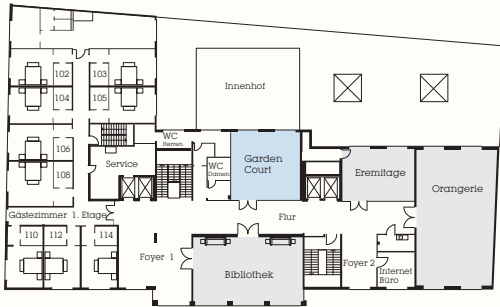

Orangerie

Bestuhlungsart – Personenzahl Set up – seating capacity				
Blocktafel block	U-Form conference	Parlament parliament	Stuhlreihen theater	Bankett banquet
40	50	85	150	90

Fläche m ² area	Länge m length	Breite m width	Höhe m height	Tageslicht daylight	Bodenbelag floor
156,8	16,68	9,7	3,00	ja yes	Teppich carpet

1. OBERGESCHOSS

1ST FLOOR

Eremitage

Bestuhlungsart – Personenzahl		Set up – seating capacity		
				
Blocktafel block	U-Form conference	Parlament parliament	Stuhlreihen theater	Bankett banquet
20	15	25	40	24

Fläche m ² area	Länge m length	Breite m width	Höhe m height	Tageslicht daylight	Bodenbelag floor
55	8,71	6,15	3,00	ja yes	Teppich carpet

1. OBERGESCHOSS

1ST FLOOR

Garden Court

Bestuhlungsart – Personenzahl		Set up – seating capacity		
				
Blocktafel block	U-Form conference	Parlament parliament	Stuhlreihen theater	Bankett banquet
20	18	30	50	32

Fläche m ² area	Länge m length	Breite m width	Höhe m height	Tageslicht daylight	Bodenbelag floor
70	8,34	8,14	3,00	ja yes	Teppich carpet

Sheraton Carlton

Nürnberg

TAGEN UND FEIERN

1. OBERGESCHOSS

1ST FLOOR