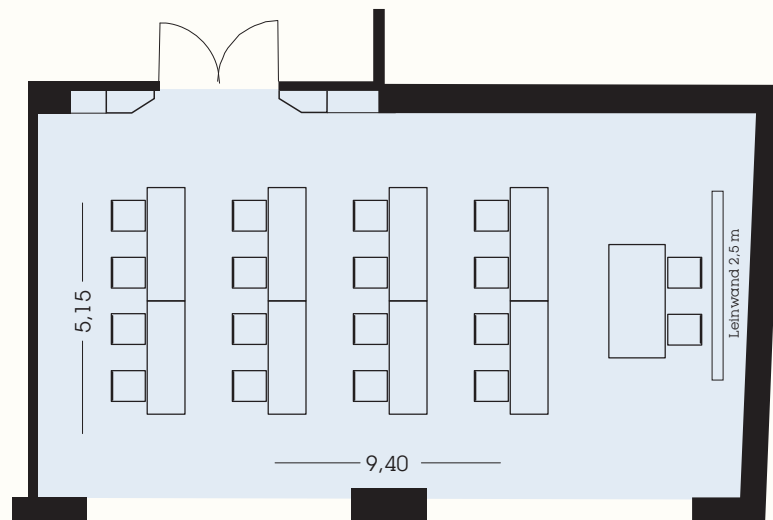

Bestuhlungsart – Personenzahl		Set up – seating capacity			
Blocktafel block	U-Form conference	Parlament parliament	Stuhlreihen theater	Bankett banquet	Bankett banquet
I 40 II 40	I 30 II 50	I 65 II 70	I 150 II 150	I 80 II 80	I 80 II 80

Sheraton Carlton

Nürnberg

Chesa

Bestuhlungsart – Personenzahl		Set up – seating capacity	
Blocktafel block	Parlament parliament	Stuhlreihen theater	Bankett banquet
max. 22	20	25	10

Fläche m ² area	Länge m length	Breite m width	Höhe m height	Tageslicht daylight	Bodenbelag floor
45	9,40	5,15	3,35	ja yes	Parkett parquet

Orangerie

Bestuhlungsart – Personenzahl Set up – seating capacity				
Blocktafel block	U-Form conference	Parlament parliament	Stuhlreihen theater	Bankett banquet
40	50	85	150	90

Fläche m ² area	Länge m length	Breite m width	Höhe m height	Tageslicht daylight	Bodenbelag floor
156,8	16,68	9,7	3,00	ja yes	Teppich carpet

1. OBERGESCHOSS

1ST FLOOR

Eremitage

Bestuhlungsart – Personenzahl		Set up – seating capacity		
				
Blocktafel block	U-Form conference	Parlament parliament	Stuhlreihen theater	Bankett banquet
20	15	25	40	24