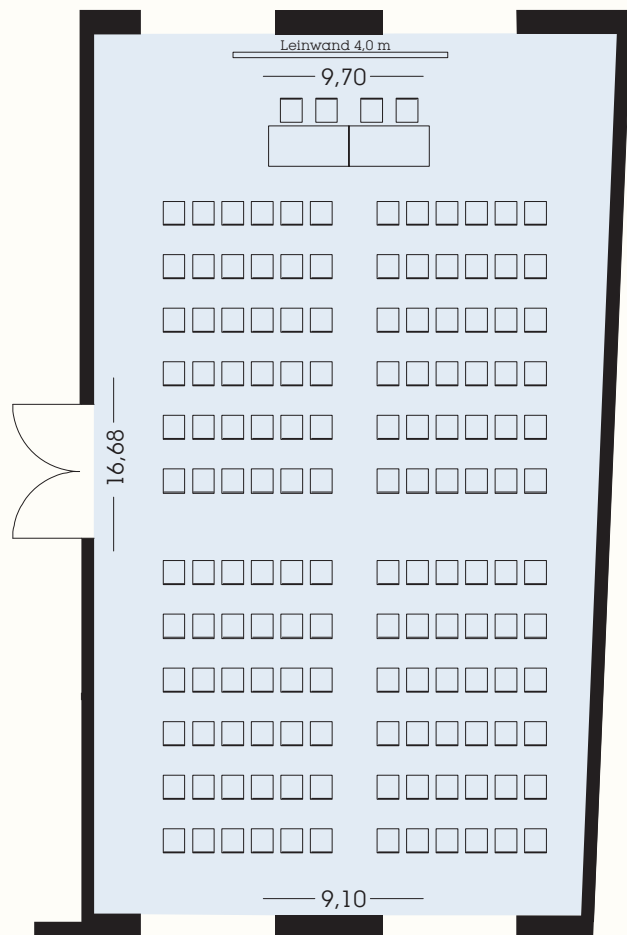

Bestuhlungsart – Personenzahl		Set up – seating capacity			
Blocktafel block	U-Form conference	Parlament parliament	Stuhlreihen theater	Bankett banquet	Bankett banquet
I 40 II 40	I 30 II 50	I 65 II 70	I 150 II 150	I 80 II 80	I 80 II 80

Sheraton Carlton

Nürnberg

Chesa

Bestuhlungsart – Personenzahl		Set up – seating capacity	
Blocktafel block	Parlament parliament	Stuhlreihen theater	Bankett banquet
max. 22	20	25	10

Fläche m ² area	Länge m length	Breite m width	Höhe m height	Tageslicht daylight	Bodenbelag floor
45	9,40	5,15	3,35	ja yes	Parkett parquet

Orangerie

Bestuhlungsart – Personenzahl Set up – seating capacity				
Blocktafel block	U-Form conference	Parlament parliament	Stuhlreihen theater	Bankett banquet
40	50	85	150	90

Fläche m ² area	Länge m length	Breite m width	Höhe m height	Tageslicht daylight	Bodenbelag floor
156,8	16,68	9,7	3,00	ja yes	Teppich carpet

1. OBERGESCHOSS

1ST FLOOR

Eremitage

Bestuhlungsart – Personenzahl		Set up – seating capacity		
				
Blocktafel block	U-Form conference	Parlament parliament	Stuhlreihen theater	Bankett banquet
20	15	25	40	24