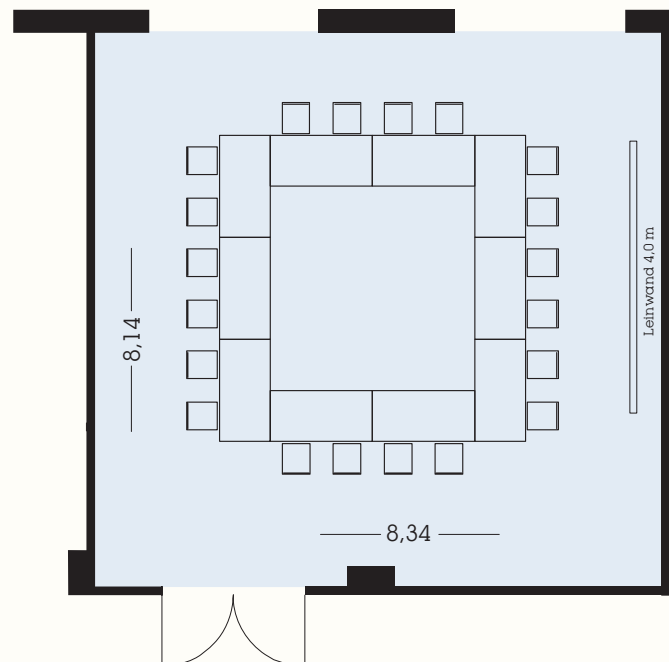

Orangerie

Bestuhlungsart – Personenzahl Set up – seating capacity				
Blocktafel block	U-Form conference	Parlament parliament	Stuhlreihen theater	Bankett banquet
40	50	85	150	90

Fläche m ² area	Länge m length	Breite m width	Höhe m height	Tageslicht daylight	Bodenbelag floor
156,8	16,68	9,7	3,00	ja yes	Teppich carpet

Fläche m ² area	Länge m length	Breite m width	Höhe m height	Tageslicht daylight	Bodenbelag floor
55	8,71	6,15	3,00	ja yes	Teppich carpet

1. OBERGESCHOSS

1ST FLOOR

Garden Court

Bestuhlungsart – Personenzahl		Set up – seating capacity		
				
Blocktafel block	U-Form conference	Parlament parliament	Stuhlreihen theater	Bankett banquet
20	18	30	50	32

Fläche m ² area	Länge m length	Breite m width	Höhe m height	Tageslicht daylight	Bodenbelag floor
70	8,34	8,14	3,00	ja yes	Teppich carpet

Sheraton Carlton

Nürnberg

TAGEN UND FEIERN

1. OBERGESCHOSS

1ST FLOOR

Bibliothek

Bestuhlungsart – Personenzahl		Set up – seating capacity		
Blocktafel block	U-Form conference	Parlament parliament	Stuhlreihen theater	Bankett banquet
30	30	60	90	50

Fläche m ² area	Länge m length	Breite m width	Höhe m height	Tageslicht daylight	Bodenbelag floor
100	13,24	7,72	3,00	ja yes	Parkett parquet