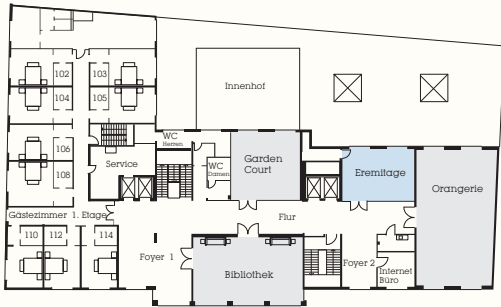

Sheraton Carlton

Nürnberg

Chesa

Bestuhlungsart – Personenzahl		Set up – seating capacity	
Blocktafel block	Parlament parliament	Stuhlreihen theater	Bankett banquet
max. 22	20	25	10

Fläche m ² area	Länge m length	Breite m width	Höhe m height	Tageslicht daylight	Bodenbelag floor
45	9,40	5,15	3,35	ja yes	Parkett parquet

Orangerie

Bestuhlungsart – Personenzahl Set up – seating capacity				
Blocktafel block	U-Form conference	Parlament parliament	Stuhlreihen theater	Bankett banquet
40	50	85	150	90

Fläche m ² area	Länge m length	Breite m width	Höhe m height	Tageslicht daylight	Bodenbelag floor
156,8	16,68	9,7	3,00	ja yes	Teppich carpet

1. OBERGESCHOSS

1ST FLOOR

Eremitage

Bestuhlungsart – Personenzahl		Set up – seating capacity		
				
Blocktafel block	U-Form conference	Parlament parliament	Stuhlreihen theater	Bankett banquet
20	15	25	40	24

Fläche m ² area	Länge m length	Breite m width	Höhe m height	Tageslicht daylight	Bodenbelag floor
55	8,71	6,15	3,00	ja yes	Teppich carpet

1. OBERGESCHOSS

1ST FLOOR

Garden Court

Bestuhlungsart – Personenzahl		Set up – seating capacity		
				
Blocktafel block	U-Form conference	Parlament parliament	Stuhlreihen theater	Bankett banquet
20	18	30	50	32